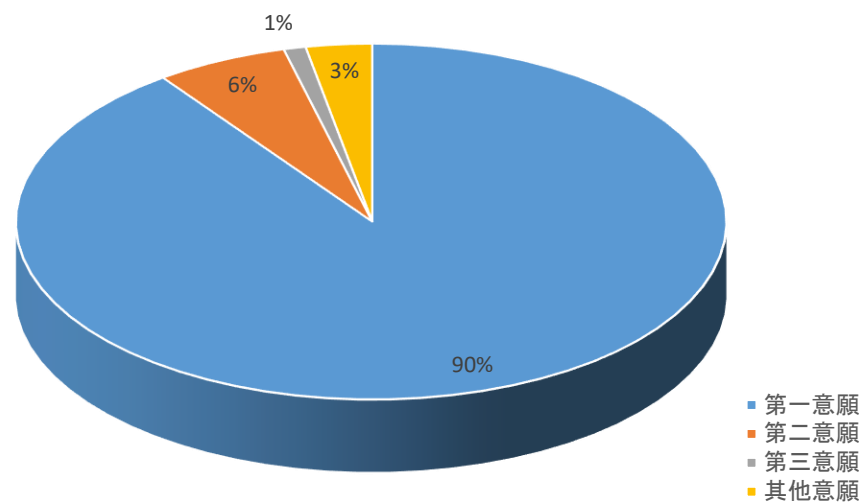

		總人數	百分比
統一派位	第一意願	90	90%
	第二意願	6	6%
	第三意願	1	1%
	首三意願共合計	97	97%
	其他意願	3	3%
	合計	100	100%

統一派位意願統計

統一派位意願統計